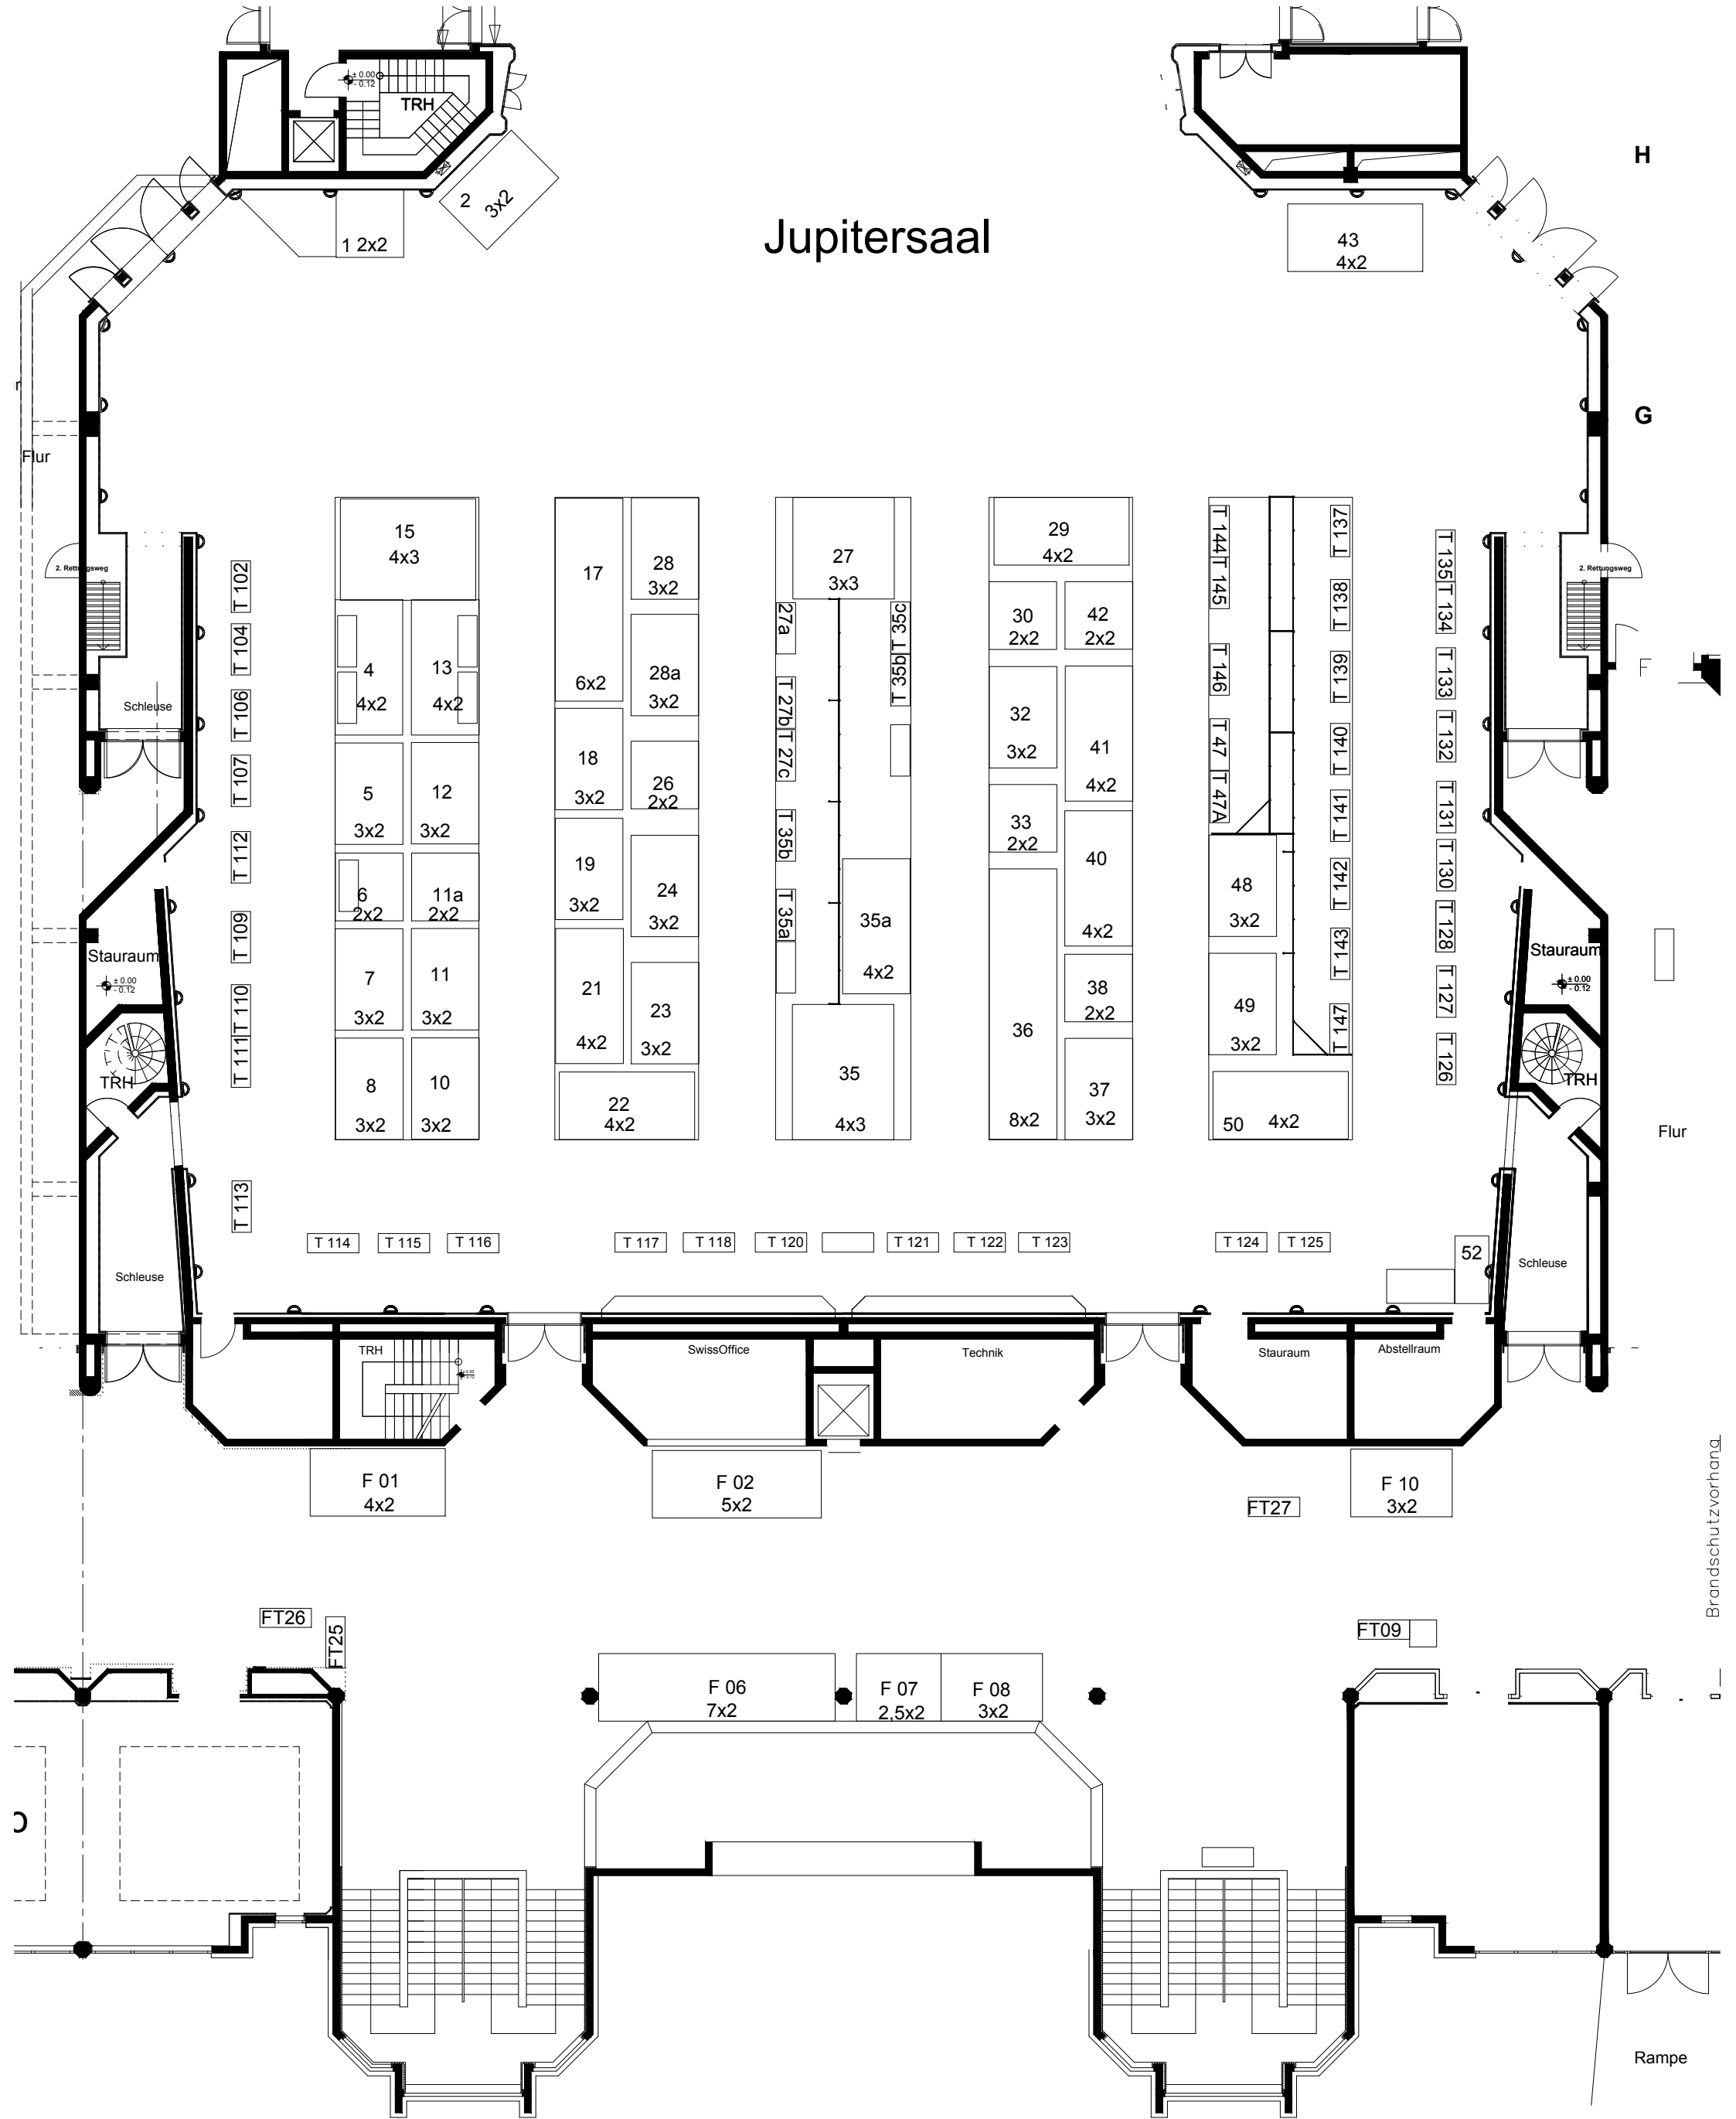

Jupitersaal

23. Düsseldorfer Heilpraktiker Kongress
 Crowne-Plaza (ehem. Swissotel Congress Zentrum)
 Düsseldorf / Neuss, 2020
 Jupiter Saal & Foyer